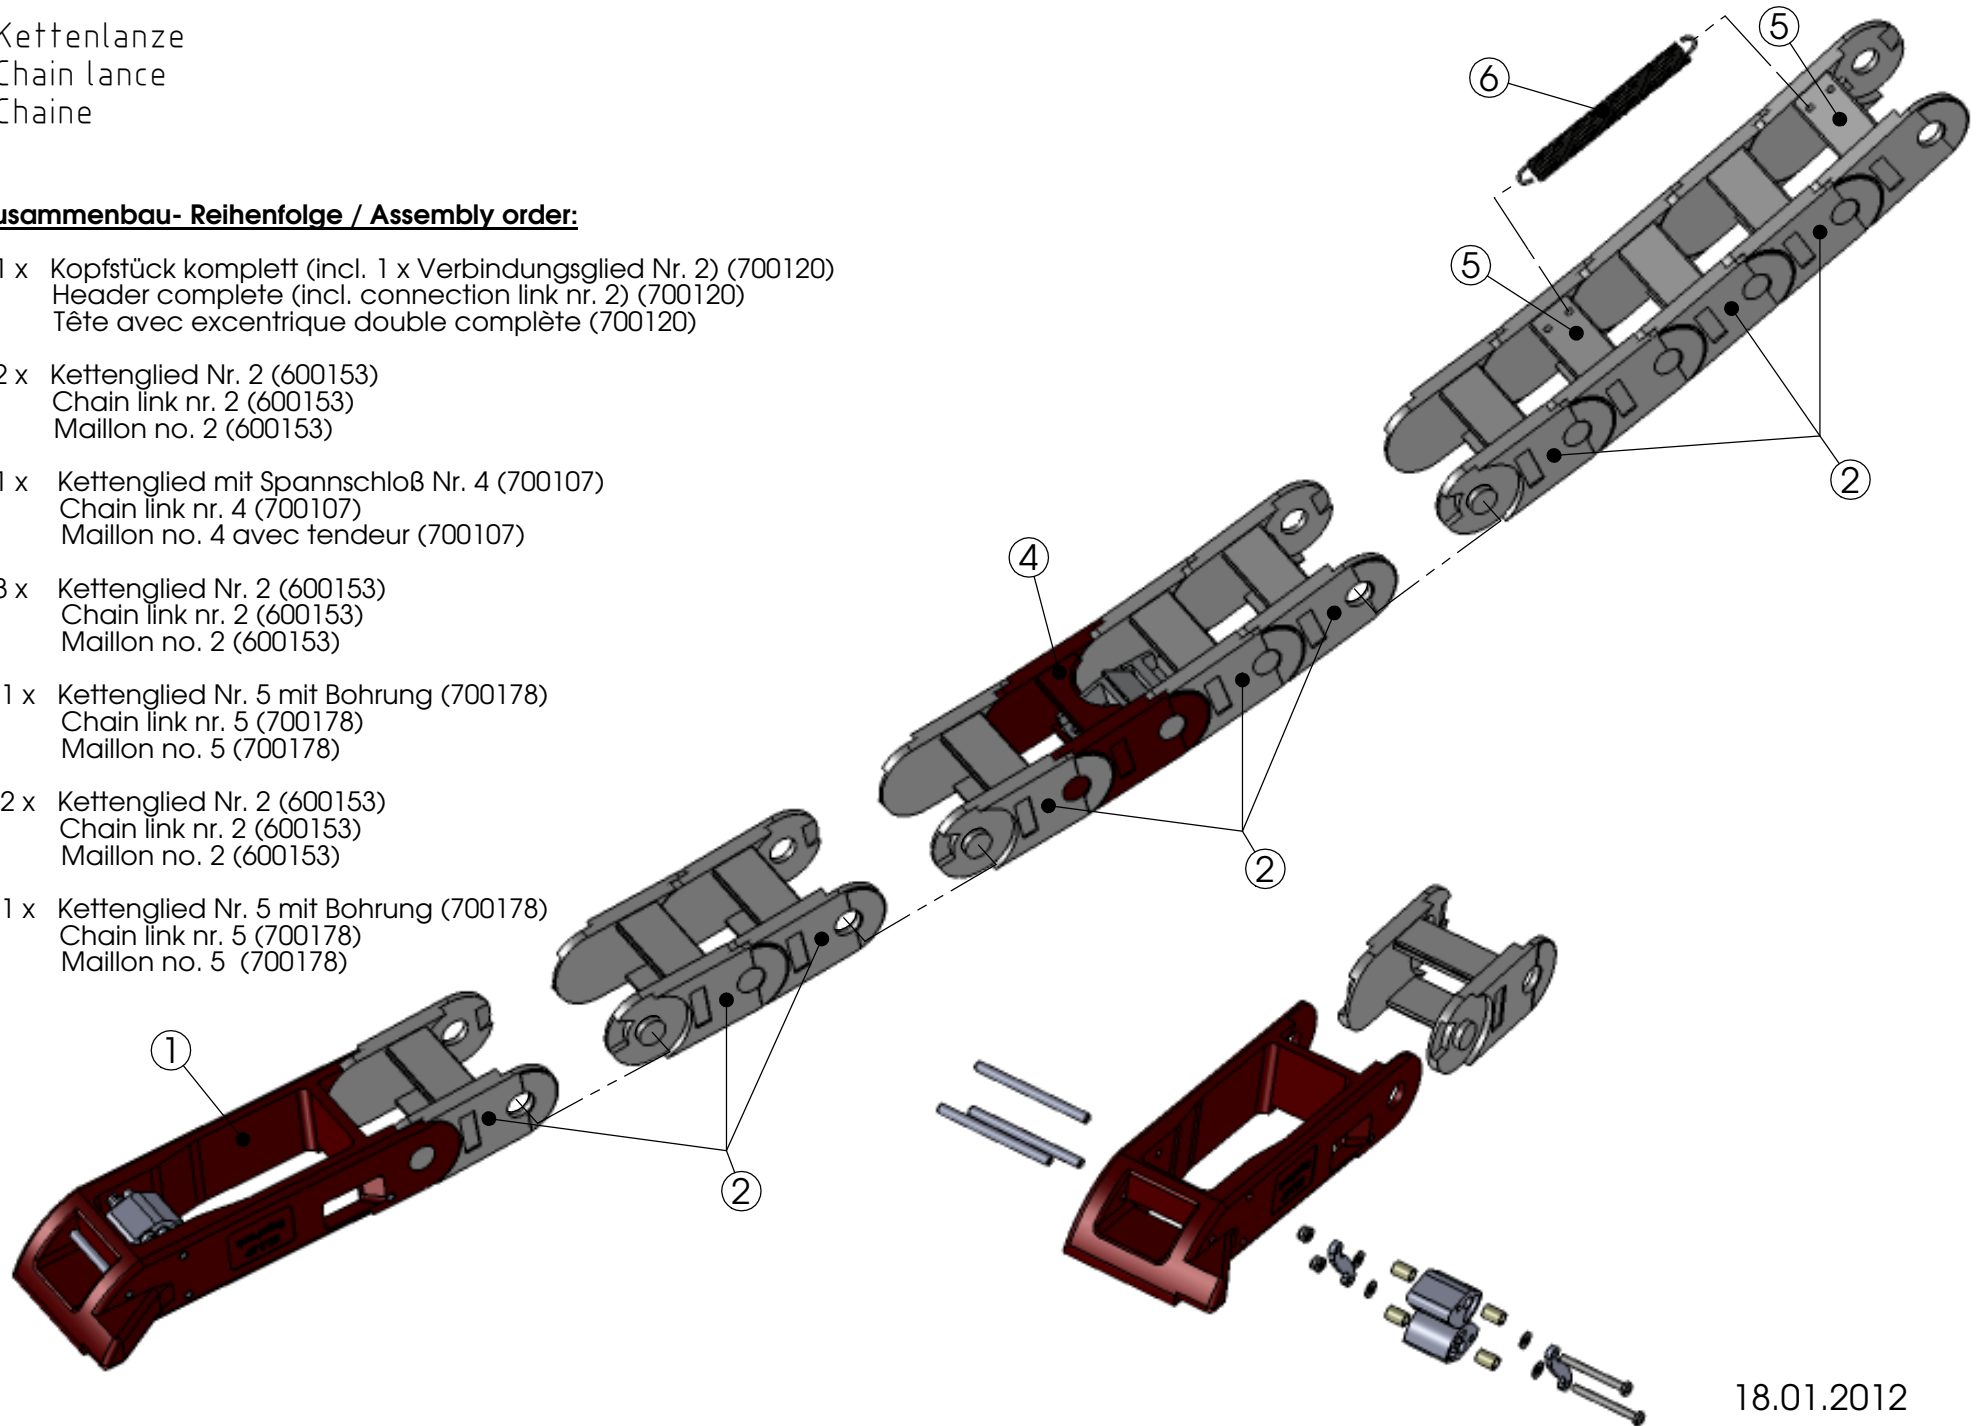

# 700E / 725E / 740E

Kettenlanze  
Chain lance  
Chaîne

## Zusammenbau- Reihenfolge / Assembly order:

- 1 x Kopfstück komplett (incl. 1 x Verbindungsglied Nr. 2) (700120)  
Header complete (incl. connection link nr. 2) (700120)  
Tête avec excentrique double complète (700120)
- 22 x Kettenglied Nr. 2 (600153)  
Chain link nr. 2 (600153)  
Maillon no. 2 (600153)
- 1 x Kettenglied mit Spannschloß Nr. 4 (700107)  
Chain link nr. 4 (700107)  
Maillon no. 4 avec tendeur (700107)
- 118 x Kettenglied Nr. 2 (600153)  
Chain link nr. 2 (600153)  
Maillon no. 2 (600153)
- 1 x Kettenglied Nr. 5 mit Bohrung (700178)  
Chain link nr. 5 (700178)  
Maillon no. 5 (700178)
- 2 x Kettenglied Nr. 2 (600153)  
Chain link nr. 2 (600153)  
Maillon no. 2 (600153)
- 1 x Kettenglied Nr. 5 mit Bohrung (700178)  
Chain link nr. 5 (700178)  
Maillon no. 5 (700178)

**Stückliste / Parts list / Liste des pièces ErgoPack 700 / 700E / 725E / 740E****Kettenlanze / Chainlance / Chaîne**

Stand / last update / mise à jour: 12.01.2012

<b>Pos.</b>	<b>Artikel- Nr. Part no. No. article</b>	<b>Stück Quantity Quantité</b>	<b>Benennung</b>	<b>Part name</b>	<b>Désignation</b>
	700126	1	<b>Kettenlanze komplett ohne Kopfstück und Kettenglied Nr. 1</b>	<b>ChainLance complete without header and chain link no. 1</b>	<b>Chaîne complète sans tête et maillon no. 1</b>
1	700120	1	Kopfstück mit Doppelexcenter komplett	Header (complete)	Tête avec excentrique double complète
2	600153	143 Stck. 6,62 m	Kettenglied Nr. 2	Chain link number 2	Maillon no. 2
3					
4	700107	1	Kettenglied Nr. 4 mit Spannschloss	Chain link number 4 with swivel	Maillon no. 4 avec tendeur
5	700178	2	Kettenglied Nr. 5 mit Bohrung für Zugfeder	Chain link number 5 with bore for tension spring	Maillon no. 5 avec perçage pour ressort de traction
6	700127	1	Zugfeder für Kettenlanze	Tension spring for ChainLance	Ressort de traction pour chaîne