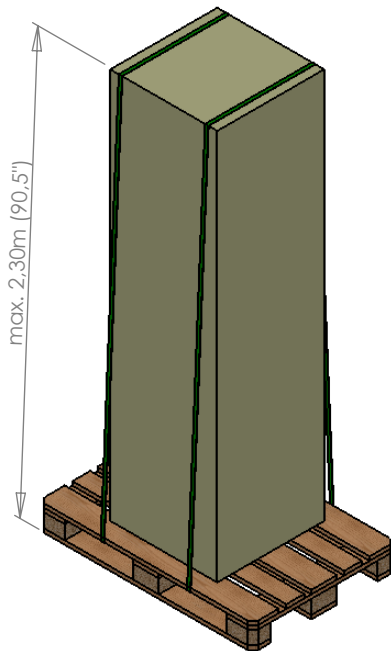

Maximale Palettenabmessungen die mit ErgoPack umreift werden können

| Palettentiefe | Palettenhöhe |
|---------------|---------------|
| 0,8m (31,5") | 2,3m (90,5") |
| 1,0m (39,5") | 2,10m (82,5") |
| 1,2m (47,0") | 1,9m (75,0") |
| 1,4m (55,0") | 1,7m (67,0") |
| 1,6m (63,0") | 1,5m (59,0") |
| 1,8m (71,0") | 1,3m (51,0") |
| 2,0m (79,0") | 1,1m (43,5") |
| 2,4m (94,5") | 0,7m (27,5") |

Mindestabmessungen für den "Standard" Umlenkschlitten

Mindestabmessungen für den "US-Umlenkschlitten"