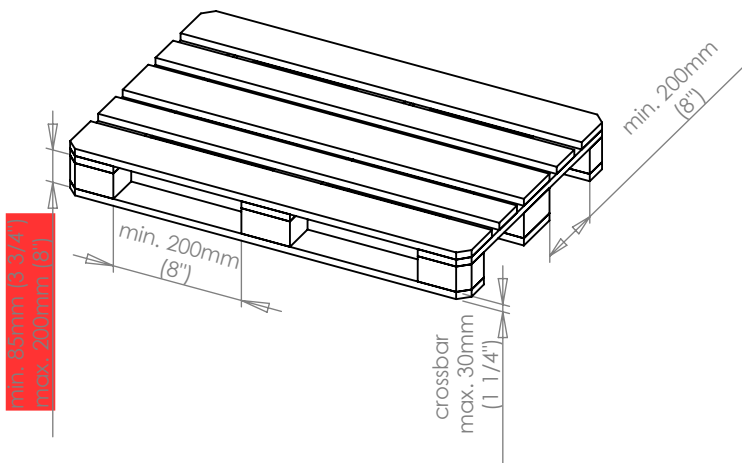

Maximale Palettenabmessungen die mit ErgoPack umreift werden können

| Palettentiefe | Palettenhöhe |
|---------------|---------------|
| 0,8m (31,5") | 2,3m (90,5") |
| 1,0m (39,5") | 2,10m (82,5") |
| 1,2m (47,0") | 1,9m (75,0") |
| 1,4m (55,0") | 1,7m (67,0") |
| 1,6m (63,0") | 1,5m (59,0") |
| 1,8m (71,0") | 1,3m (51,0") |
| 2,0m (79,0") | 1,1m (43,5") |
| 2,4m (94,5") | 0,7m (27,5") |

Mindestabmessungen für den "Standard" Umlenkschlitten

Mindestabmessungen für den "US-Umlenkschlitten"