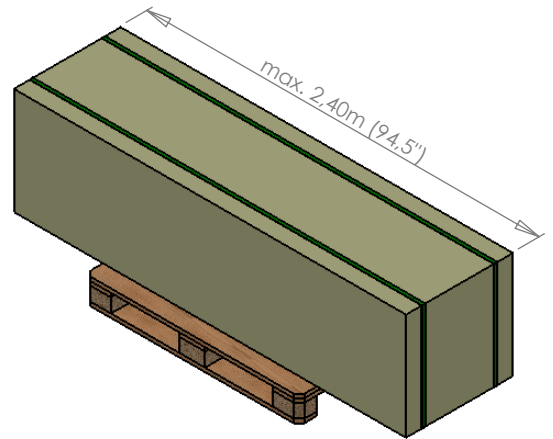

Maximale Palettenabmessungen die mit ErgoPack umreift werden können

| Palettentiefe | Palettenhöhe |
|---------------|---------------|
| 0,8m (31,5") | 2,3m (90,5") |
| 1,0m (39,5") | 2,10m (82,5") |
| 1,2m (47,0") | 1,9m (75,0") |
| 1,4m (55,0") | 1,7m (67,0") |
| 1,6m (63,0") | 1,5m (59,0") |
| 1,8m (71,0") | 1,3m (51,0") |
| 2,0m (79,0") | 1,1m (43,5") |
| 2,4m (94,5") | 0,7m (27,5") |

Mindestabmessungen für den "Standard" Umlenkschlitten

Mindestabmessungen für den "US-Umlenkschlitten"