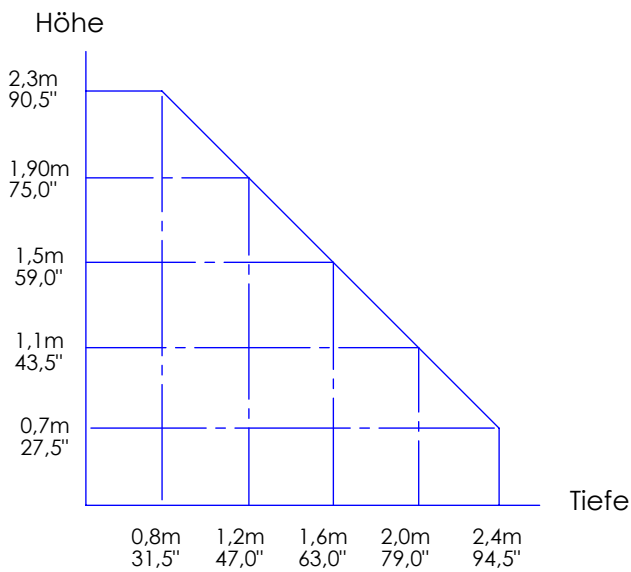

Maximale Palettenabmessungen die mit ErgoPack umreift werden können

| Palettentiefe | Palettenhöhe |
|---------------|---------------|
| 0,8m (31,5") | 2,3m (90,5") |
| 1,0m (39,5") | 2,10m (82,5") |
| 1,2m (47,0") | 1,9m (75,0") |
| 1,4m (55,0") | 1,7m (67,0") |
| 1,6m (63,0") | 1,5m (59,0") |
| 1,8m (71,0") | 1,3m (51,0") |
| 2,0m (79,0") | 1,1m (43,5") |
| 2,4m (94,5") | 0,7m (27,5") |

Mindestabmessungen für den "Standard" Umlenkschlitten

Mindestabmessungen für den "US-Umlenkschlitten"